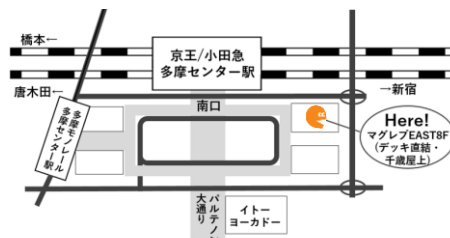

運営会社:株式会社Sene-G 〒150-0002 東京都渋谷区渋谷1-2-12-3F

グループ事業:えすこーと 渋谷表参道/護国寺/二子玉川/三軒茶屋/千歳烏山/世塚/えすこーと保育園三軒茶屋/教育シッターあすてっち

多摩センター駅から徒歩1分

自己実現できる子供を育てる
総合教育機関です

習い事・民間学童

えすこーと 親と子の伸びる学童

学童保育・

3歳～小6