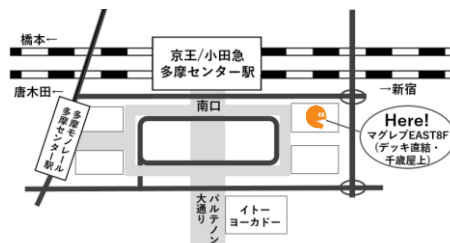

多摩センター駅から徒歩1分

自己実現できる子供を育てる
総合教育機関です

習い事・民間学童

えすこーと 親と子の伸びる学童