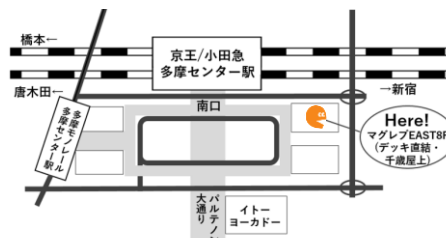

多摩センター駅から徒歩1分

無料 体験・説明会
随時実施中

お気軽にお問い合わせ下さい